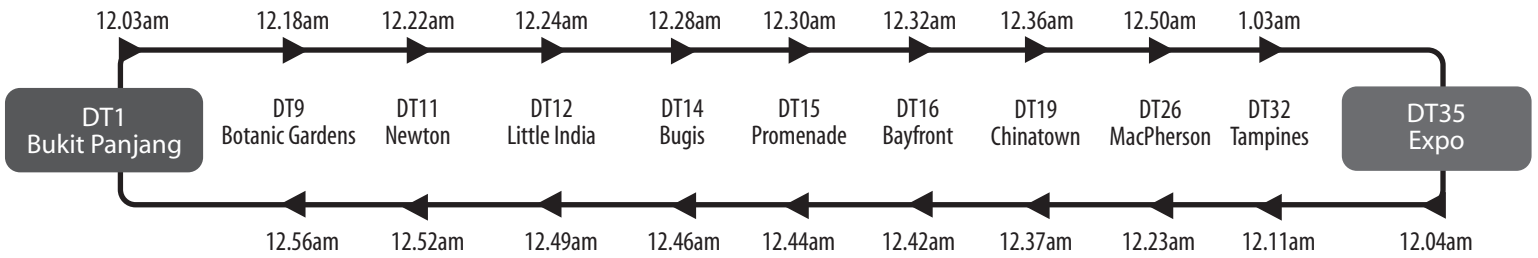

Bus Services

Last bus timings of selected bus services departing the interchanges and bus stops on eve of Labour Day and eve of Hari Raya Puasa

劳动节前夕和开斋节前夕，部分巴士路线的末班巴士从转换站和巴士站发车的时间 | Jadwal bus terakhir bagi perkhidmatan bus tertentu yang berlepas dari pusat pertukaran bus and perhentian bus pada malam sebelum Hari Pekerja dan malam sebelum Hari Raya Puasa | தொழிலாளர் தினம் மற்றும் நோன்புப் பெருநாளுக்கு முந்தினம் பேருந்து சந்திப்பு நிலையங்களிலிருந்தும், பேருந்து நிறுத்தங்களிலிருந்தும் தோந்தெடுக்கப்பட்ட பேருந்து சேவைகளின் கடைசி பேருந்து புறப்படும் நேரங்கள்

Departing From	Services	Last Bus Timing (after midnight)
Bedok Bus Interchange	222, 225G, 228, 229	1.00am
Bishan Bus Interchange	410W	1.05am
Boon Lay Bus Interchange	181, 240, 241, 243G	1.20am
Buangkok Station Exit B (From Bus Stop Code 67601 to Bus Stop Code 66579)	114A	1.10am
Opp Choa Chu Kang Station (From Bus Stop Code 44531 to Bus Stop Code 44539)	974A	1.40am
Eunos Bus Interchange	60A, 63M	12.55am

Departing From	Services	Last Bus Timing (after midnight)
Hougang Central Bus Interchange	325	1.10am
Serangoon Bus Interchange	315	1.05am
Tampines Bus Interchange	291, 292, 293	1.10am
Toa Payoh Bus Interchange	232, 238	12.55am
Yishun Bus Interchange	804, 812	1.35am

Mobile app

@sbstransittd

@SBSTransit_Ltd

1800-287 2727 (7:30am - 5:00pm daily)

www.sbstransit.com.sg