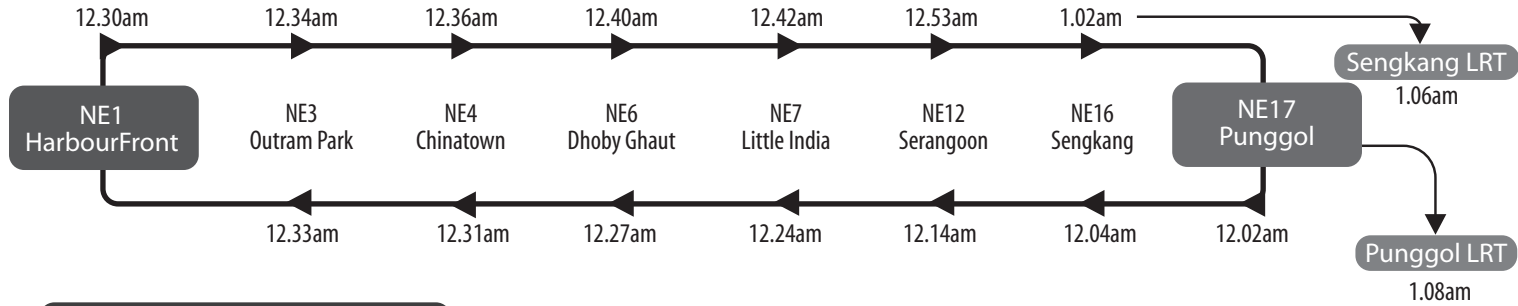

Extension of Train and Bus Operational Hours on eve of Labour Day, 30 April 2022, and eve of Hari Raya Puasa, 2 May 2022

地铁与巴士服务将在劳动节前夕（2022年4月30日）和开斋节前夕（2022年5月2日）延长运行时间 | Lanjutan Waktu Operasi Kereta Api dan Bas pada malam sebelum Hari Pekerja, 30 April 2022 dan malam sebelum Hari Raya Puasa, 2 Mei 2022 | தொழிலாளர் தினத்திற்கு முன்தினமான 30 ஏப்ரல் 2022 மற்றும் நோன்புப் பெருநாளுக்கு முன்தினமான 2 மே 2022, இரயில் மற்றும் பேருந்து சேவைகள் நேரம் நீட்டிக்கப்படுகிறது

North East Line

Last train timings at interchange stations on eve of Labour Day and eve of Hari Raya Puasa

劳动节前夕和开斋节前夕，最后一趟地铁从转换站发车的时间 | Jadwal kereta api terakhir di stesen pertukaran pada malam sebelum Hari Pekerja dan malam sebelum Hari Raya Puasa |

தொழிலாளர் தினம் மற்றும் நோன்புப் பெருநாளுக்கு முந்தினம் இரயில் சந்திப்பு நிலையங்களில் கடைசி இரயில் செயல்படும் நேரங்கள்

Downtown Line

Last train timings at interchange stations on eve of Labour Day and eve of Hari Raya Puasa

劳动节前夕和开斋节前夕，最后一趟地铁从转换站发车的时间 | Jadwal kereta api terakhir di stesen pertukaran pada malam sebelum Hari Pekerja dan malam sebelum Hari Raya Puasa |

தொழிலாளர் தினம் மற்றும் நோன்புப் பெருநாளுக்கு முந்தினம் இரயில் சந்திப்பு நிலையங்களில் கடைசி இரயில் செயல்படும் நேரங்கள்